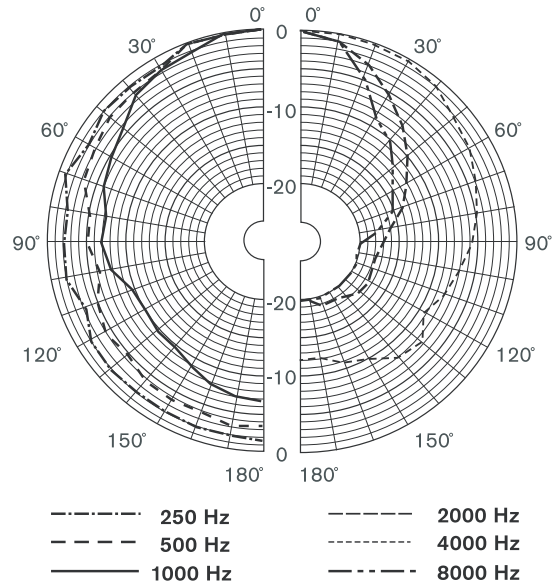

安装/配置

后面板上配有两个安装支架，可将扬声器方便快捷地安装在墙壁或天花板上。如果不需要这些支架，可以将其拆除，但仍然可以使用后面板上的三个键孔安装在墙壁上。

后面板上配有方便且易于使用的四极推入式接线盒，适合现场接线。该接线盒为音箱中的 100 V 匹配变压器提供功率跳线，这使用户可以选择额定满功率、半功率或四分之一功率(增幅 3 dB)。

尺寸 (单位: 毫米)

电路图

频率响应

水平指向性图样 (使用粉红噪声测量)

垂直指向性图样 (使用粉红噪声测量)

技术规格

电气指标*

最大功率 9 W

额定功率 6/3/1.5 W

声压级 100 dB / 92 dB (声压级)
6 W / 1 W (4 kHz, 1 米) 时

有效频率范围 (-10 dB) 180 Hz 至 20 kHz

开放角度	1 kHz / 4 kHz (-6 dB)
水平	165° / 95°
垂直	158° / 73°
额定输入电压	100 V
额定阻抗	1667 欧姆
连接器	4 极推入式接线盒

* 技术性能数据符合 IEC 60268-5 标准

机械指标

尺寸(高 x 宽 x 深)	240 x 151 x 139 毫米 (9.4 x 5.9 x 5.5 英寸)
重量	1.5 千克(3.3 磅)
颜色	黑色(D) 或白色(L)
音箱/布料(D)	符合 RAL 9004 / RAL 9004 标准
音箱/布料(L)	符合 RAL 9010 / RAL 7044 标准

环境要求

操作温度	-25°C 至 +55°C (-13°F 至 +131°F)
存储温度	-40 °C 至 +70 °C (-40 °F 至 +158 °F)
相对湿度	<95%