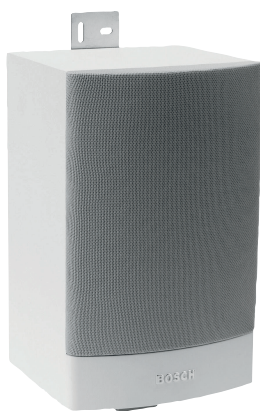

LB1-UW06-Fx 音箱

- ▶ 出色的语音清晰度和背景音乐回放
- ▶ 黑色或白色两种款式
- ▶ **MDF** 结构
- ▶ 用于安装在墙壁或天花板上的安装支架
- ▶ 符合国际安装和安全标准

LB1-UW06-Fx 是一款经济实惠的 6 W 多用途扬声器，适于室内应用场合。后面板上配有两个安装支架，可以方便快速地安装在墙壁或天花板上。音箱提供黑色或白色两种款式。

基本功能

坚固的 MDF (中密度纤维板) 箱体覆盖有耐用且易于清洁的乙烯基薄膜，提供白色或黑色两种款式。前面板采用 ABS 材料制成，并且覆盖有颜色相配的精美音箱布。

证书与认可

所有博世扬声器均符合 IEC 268-5 功放性能 (PHC) 标准，能在额定功率下连续运行 100 个小时。此外，博世还对其进行了模拟声学反馈位向 (SAFE) 测试，确保它们可以在短时间内承受两倍的额定功率。这确保了扬声器在极端条件下的高可靠性，提高了客户满意度，延长了使用寿命，并且显著降低了发生故障或性能下降的几率。

地区	认证
欧洲	CE

安全	符合 EN 60065 标准
----	----------------

安装/配置

后面板上配有两个安装支架，可将扬声器方便快捷地安装在墙壁或天花板上。如果不需要这些支架，可以将其拆除，但仍然可以使用后面板上的三个键孔安装在墙壁上。

后面板上配有方便且易于使用的四极推入式接线盒，适合现场接线。该接线盒为音箱中的 100 V 匹配变压器提供功率跳线，这使用户可以选择额定满功率、半功率或四分之一功率(增幅 3 dB)。

尺寸 (单位: 毫米)

电路图

频率响应

水平指向性图样 (使用粉红噪声测量)