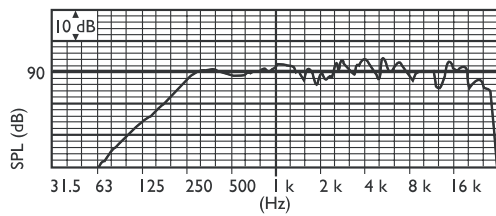

电路图

频率响应

技术规格

电气指标*

最大功率 9 W

额定功率 6/3/1.5 W

声压级 100 dB / 92 dB (声压级)
6 W / 1 W (4 kHz, 1 米) 时

有效频率范围 (-10 dB) 180 Hz 至 20 kHz