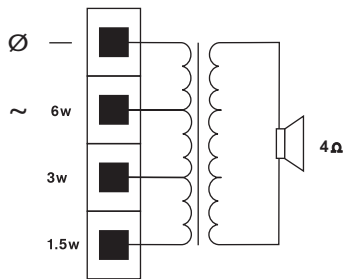

安装/配置

后面板上配有两个安装支架，可将扬声器方便快捷地安装在墙壁或天花板上。如果不需要这些支架，可以将其拆除，但仍然可以使用后面板上的三个键孔安装在墙壁上。

后面板上配有方便且易于使用的四极推入式接线盒，适合现场接线。该接线盒为音箱中的 100 V 匹配变压器提供功率跳线，这使用户可以选择额定满功率、半功率或四分之一功率(增幅 3 dB)。

尺寸 (单位: 毫米)

电路图

频率响应

水平指向性图样 (使用粉红噪声测量)

垂直指向性图样 (使用粉红噪声测量)

技术规格

电气指标*

最大功率 9 W

额定功率 6/3/1.5 W

声压级 100 dB / 92 dB (声压级)
6 W / 1 W (4 kHz, 1 米) 时

有效频率范围 (-10 dB) 180 Hz 至 20 kHz

开放角度	1 kHz / 4 kHz (-6 dB)
水平	165° / 95°
垂直	158° / 73°
额定输入电压	100 V
额定阻抗	1667 欧姆
连接器	4 极推入式接线盒

* 技术性能数据符合 IEC 60268-5 标准

机械指标

尺寸(高 x 宽 x 深)	240 x 151 x 139 毫米 (9.4 x 5.9 x 5.5 英寸)
重量	1.5 千克(3.3 磅)
颜色	黑色(D) 或白色(L)
音箱/布料(D)	符合 RAL 9004 / RAL 9004 标准
音箱/布料(L)	符合 RAL 9010 / RAL 7044 标准

环境要求

操作温度	-25°C 至 +55°C (-13°F 至 +131°F)
存储温度	-40 °C 至 +70 °C (-40 °F 至 +158 °F)
相对湿度	<95%