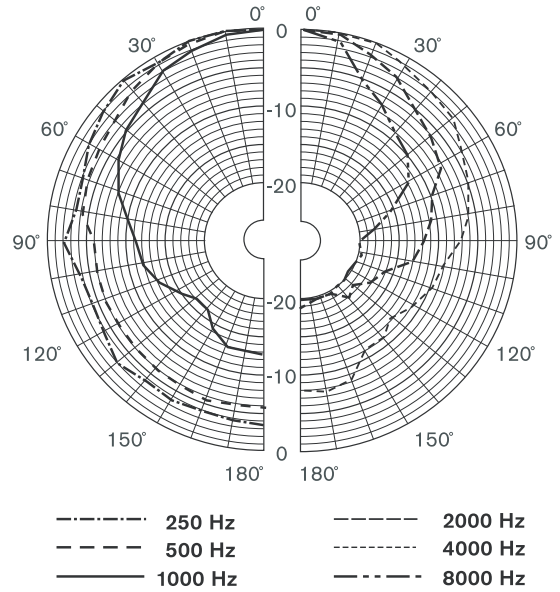

安装/配置

后面板上配有两个安装支架，可将扬声器方便快捷地安装在墙壁或天花板上。如果不需要这些支架，可以将其拆除，但仍然可以使用后面板上的三个键孔安装在墙壁上。

后面板上配有方便且易于使用的四极推入式接线盒，适合现场接线。该接线盒为音箱中的 100 V 匹配变压器提供功率跳线，这使用户可以选择额定满功率、半功率或四分之一功率(增幅 3 dB)。

尺寸 (单位: 毫米)

电路图

频率响应

水平指向性图样 (使用粉红噪声测量)

垂直指向性图样 (使用粉红噪声测量)

技术规格

电气指标*

最大功率 9 W

额定功率 6/3/1.5 W

声压级 100 dB / 92 dB (声压级)
6 W / 1 W (4 kHz, 1 米) 时

有效频率范围 (-10 dB) 180 Hz 至 20 kHz

开放角度	1 kHz / 4 kHz (-6 dB)
水平	165° / 95°
垂直	158° / 73°
额定输入电压	100 V
额定阻抗	1667 欧姆
连接器	4 极推入式接线盒

* 技术性能数据符合 IEC 60268-5 标准

机械指标

尺寸(高 x 宽 x 深)	240 x 151 x 139 毫米 (9.4 x 5.9 x 5.5 英寸)
重量	1.5 千克(3.3 磅)
颜色	黑色(D) 或白色(L)
音箱/布料(D)	符合 RAL 9004 / RAL 9004 标准
音箱/布料(L)	符合 RAL 9010 / RAL 7044 标准

环境要求

操作温度	-25°C 至 +55°C (-13°F 至 +131°F)
存储温度	-40 °C 至 +70 °C (-40 °F 至 +158 °F)
相对湿度	<95%