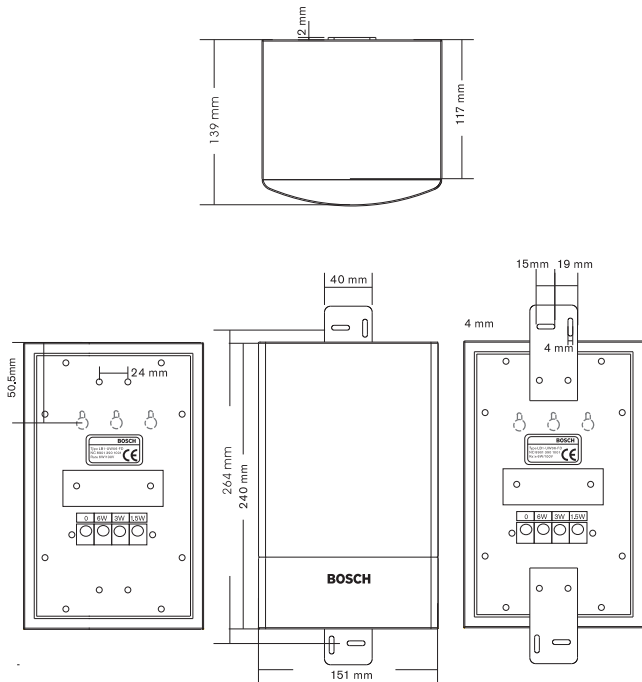

安装/配置

后面板上配有两个安装支架，可将扬声器方便快捷地安装在墙壁或天花板上。如果不需要这些支架，可以将其拆除，但仍然可以使用后面板上的三个键孔安装在墙壁上。

后面板上配有方便且易于使用的四极推入式接线盒，适合现场接线。该接线盒为音箱中的 100 V 匹配变压器提供功率跳线，这使用户可以选择额定满功率、半功率或四分之一功率(增幅 3 dB)。

尺寸 (单位: 毫米)

电路图

频率响应

水平指向性图样 (使用粉红噪声测量)

垂直指向性图样 (使用粉红噪声测量)

技术规格

电气指标*

最大功率 9 W

额定功率 6/3/1.5 W

声压级 100 dB / 92 dB (声压级)
6 W / 1 W (4 kHz, 1 米) 时

有效频率范围 (-10 dB) 180 Hz 至 20 kHz

开放角度	1 kHz / 4 kHz (-6 dB)
水平	165° / 95°
垂直	158° / 73°
额定输入电压	100 V
额定阻抗	1667 欧姆
连接器	4 极推入式接线盒

* 技术性能数据符合 IEC 60268-5 标准

机械指标

尺寸(高 x 宽 x 深)	240 x 151 x 139 毫米 (9.4 x 5.9 x 5.5 英寸)
重量	1.5 千克(3.3 磅)
颜色	黑色(D) 或白色(L)
音箱/布料(D)	符合 RAL 9004 / RAL 9004 标准
音箱/布料(L)	符合 RAL 9010 / RAL 7044 标准

环境要求

操作温度	-25°C 至 +55°C (-13°F 至 +131°F)
存储温度	-40 °C 至 +70 °C (-40 °F 至 +158 °F)
相对湿度	<95%