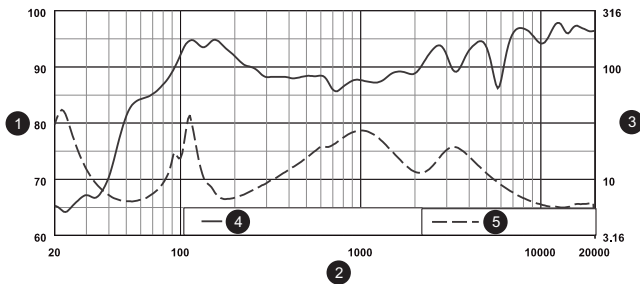

尺寸 (英寸 / [毫米])

电路图 (1: 无源限幅器, 2: 低通滤波器, 3: 高通滤波器, 4: 保险丝)

- 1 SPL, 1W/1m (dB)
- 2 频率 (Hz)
- 3 阻抗 (欧姆)
- 4 频率响应, 半空间
- 5 阻抗

频率响应

- 1 -6dB 束宽(度)
- 2 频率 (Hz)
- 3 水平
- 4 垂直

束宽

- 1 指向性系数 (DI), dB
- 2 频率 (Hz)
- 3 指向性因数 (Q)