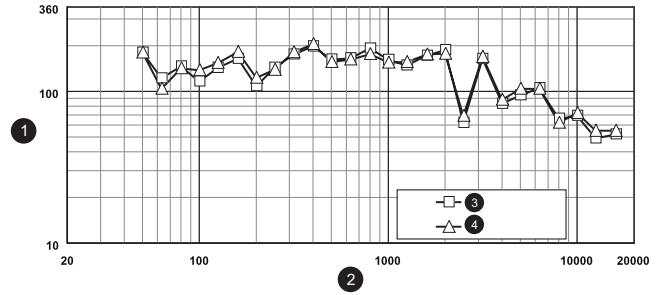

尺寸 (英寸 / [毫米])

电路图 (1: 无源限幅器, 2: 低通滤波器, 3: 高通滤波器, 4: 保险丝)

- 1 SPL, 1W/1m (dB)
- 2 频率 (Hz)
- 3 阻抗 (欧姆)
- 4 频率响应, 半空间
- 5 阻抗

频率响应

- 1 -6dB 束宽(度)
- 2 频率 (Hz)
- 3 水平
- 4 垂直

束宽

- 1 指向性系数 (DI), dB
- 2 频率 (Hz)
- 3 指向性因数 (Q)

指向性

附件

数量	组件
1	LC2-PC30G6-8L 超级声效天花扬声器
1	272 毫米(10.75 英寸) 圆形开孔模板
1	梁架/C 形环
1	喷漆罩
1	安装说明

技术规格

电气指标

最大功率	75 W
额定功率	30 / 15 / 7.5 / 3.75 W (1.88 W , 仅限 70 V)
声压级 30 W / 1 W (1 kHz , 1 米)	110 / 91 dB (SPL)
有效频率范围 (-10 dB)	50 Hz 至 20 kHz
覆盖范围(锥度)	110°
额定电压	70 V 或 100 V
额定阻抗	167、333 或 8 欧姆
低频换能器	200 毫米(8 英寸) 聚丙烯音盆
高频换能器	25 毫米(1 英寸) 镀钛聚脂压膜
连接器	3 针陶瓷螺纹端子接线盒