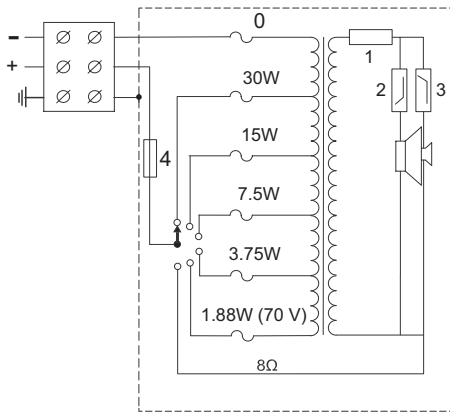

安装/配置

安装

扬声器通过四个一体化的较紧臂安装到天花板上，可适用于各种各样的天花板结构。随附的梁架/C 环形用于安全地安装在采用矿棉板或其它纤维天花板方砖的、厚度在 4 - 25 毫米 (0.16 - 1.0 英寸) 之间的吊顶天花板上。

此外，扬声器还附带了一个圆形模板，用于标记直径为 272 毫米 (10.75 英寸) 的开孔。

功率设置

装置具有一个带螺纹接头(包括接地接头)的三向 EVAC 标准型陶瓷接线盒,可以进行环路布线。匹配变压器上的四个 100 V 和五个 70 V 跳线接头允许选择额定全功率、半功率、四分之一功率、八分之一功率(增量 3 dB)和 8 欧姆。用户可以方便地使用前反射板上的开关进行选择。

尺寸 (英寸 / [毫米])

电路图 (1: 无源限幅器, 2: 低通滤波器, 3: 高通滤波器, 4: 保险丝)

- 1 SPL, 1W/1m (dB)
- 2 频率 (Hz)
- 3 阻抗 (欧姆)
- 4 频率响应, 半空间
- 5 阻抗

频率响应

- 1 -6dB 束宽(度)
- 2 频率 (Hz)
- 3 水平
- 4 垂直

束宽

- 1 指向性系数 (DI), dB
- 2 频率 (Hz)
- 3 指向性因数 (Q)

指向性

附件

数量	组件
1	LC2-PC30G6-8L 超级声效天花扬声器
1	272 毫米(10.75 英寸) 圆形开孔模板
1	梁架/C 形环
1	喷漆罩
1	安装说明

技术规格

电气指标

最大功率	75 W
额定功率	30 / 15 / 7.5 / 3.75 W (1.88 W , 仅限 70 V)
声压级 30 W / 1 W (1 kHz , 1 米)	110 / 91 dB (SPL)
有效频率范围 (-10 dB)	50 Hz 至 20 kHz
覆盖范围(锥度)	110°
额定电压	70 V 或 100 V
额定阻抗	167、333 或 8 欧姆
低频换能器	200 毫米(8 英寸) 聚丙烯音盆
高频换能器	25 毫米(1 英寸) 镀钛聚脂压膜
连接器	3 针陶瓷螺纹端子接线盒