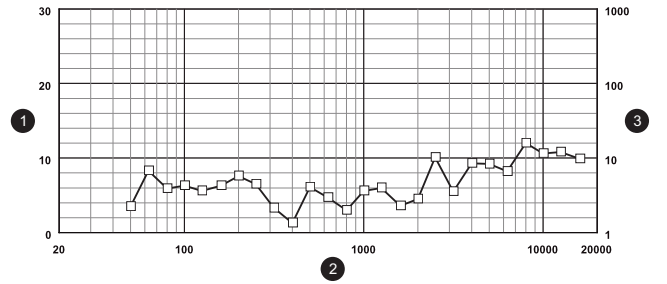

尺寸 (英寸 / [毫米])

电路图 (1: 无源限幅器, 2: 低通滤波器, 3: 高通滤波器, 4: 保险丝)

- 1 SPL, 1W/1m (dB)
- 2 频率 (Hz)
- 3 阻抗 (欧姆)
- 4 频率响应, 半空间
- 5 阻抗

频率响应

- 1 -6dB 束宽(度)
- 2 频率 (Hz)
- 3 水平
- 4 垂直

束宽

- 1 指向性系数 (DI), dB
- 2 频率 (Hz)
- 3 指向性因数 (Q)