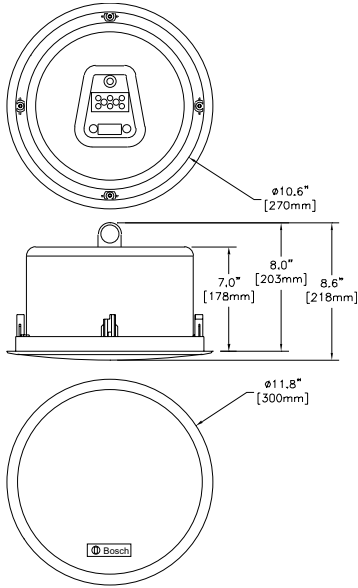

安装/配置

安装

扬声器通过四个一体化的较紧臂安装到天花板上，可适用于各种各样的天花板结构。随附的梁架/C 环形用于安全地安装在采用矿棉板或其它纤维天花板方砖的、厚度在 4 - 25 毫米 (0.16 - 1.0 英寸) 之间的吊顶天花板上。

此外，扬声器还附带了一个圆形模板，用于标记直径为 272 毫米 (10.75 英寸) 的开孔。

功率设置

装置具有一个带螺纹接头(包括接地接头)的三向 EVAC 标准型陶瓷接线盒,可以进行环路布线。匹配变压器上的四个 100 V 和五个 70 V 跳线接头允许选择额定全功率、半功率、四分之一功率、八分之一功率(增量 3 dB)和 8 欧姆。用户可以方便地使用前反射板上的开关进行选择。

尺寸 (英寸 / [毫米])

电路图 (1: 无源限幅器, 2: 低通滤波器, 3: 高通滤波器, 4: 保险丝)

- 1 SPL, 1W/1m (dB)
- 2 频率 (Hz)
- 3 阻抗 (欧姆)
- 4 频率响应, 半空间
- 5 阻抗

频率响应

- 1 -6dB 束宽(度)
- 2 频率 (Hz)
- 3 水平
- 4 垂直

束宽

- 1 指向性系数 (DI), dB
- 2 频率 (Hz)
- 3 指向性因数 (Q)

指向性

附件

数量	组件
1	LC2-PC30G6-8L 超级声效天花扬声器
1	272 毫米(10.75 英寸) 圆形开孔模板
1	梁架/C 形环
1	喷漆罩
1	安装说明

技术规格

电气指标

最大功率	75 W
额定功率	30 / 15 / 7.5 / 3.75 W (1.88 W , 仅限 70 V)
声压级 30 W / 1 W (1 kHz , 1 米)	110 / 91 dB (SPL)
有效频率范围 (-10 dB)	50 Hz 至 20 kHz
覆盖范围(锥度)	110°
额定电压	70 V 或 100 V
额定阻抗	167、333 或 8 欧姆
低频换能器	200 毫米(8 英寸) 聚丙烯音盆
高频换能器	25 毫米(1 英寸) 镀钛聚脂压膜
连接器	3 针陶瓷螺纹端子接线盒

机械指标

直径	300 毫米(11.8 英寸)
最大厚度	178 毫米(7 英寸)
天花板厚度	4 至 25 毫米(0.16 至 1.00 英寸)
安装孔	272 + 5 毫米(10.75 + 0.20 英寸)

材料

反射板	ABS (UL94V0)
底盒	镀锌钢板
面罩	粉末喷漆钢板
重量	5 千克(11 磅)
颜色	白色 (RAL 9010)

环境要求

操作温度	-25°C 至 +55°C (-13°F 至 +131°F)
存储温度	-40 °C 至 +70 °C (-40 °F 至 +158 °F)
相对湿度	<95%