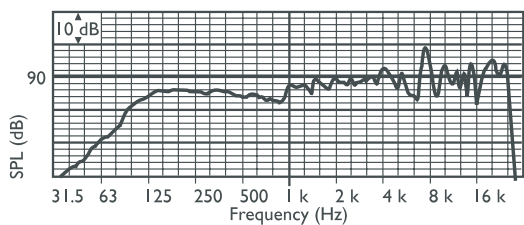

### 安装

用户可以通过 5 米四芯连接电缆将扬声器悬吊在天花板上，并且可以方便地缩短至所需的高度。如需额外的安全性，可以连接一根钢质安全索。

功率设置

扬声器随附 5 米长的彩色四芯连接电缆，且每种颜色的电缆芯连接至 100 V 匹配变压器的不同跳线。这使用户可以选择额定全功率、半功率或四分之一功率(增量 3 dB)。

尺寸 (单位: 毫米)

电路图

频率响应

指向性图样(使用粉红噪声测量)