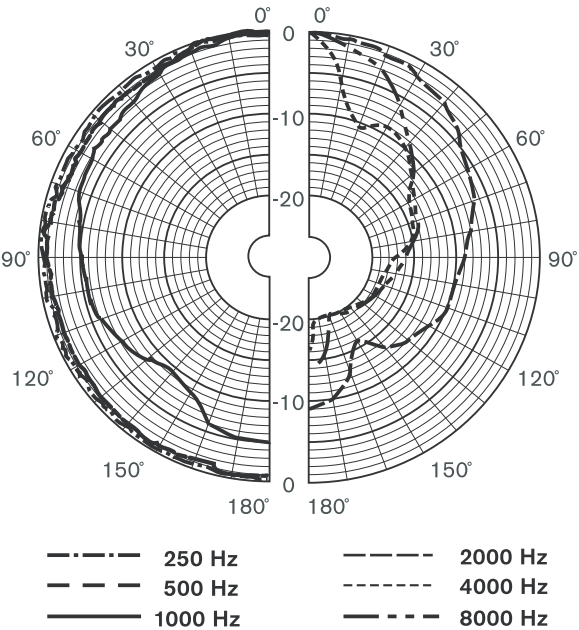

### 安装

用户可以通过 5 米四芯连接电缆将扬声器悬吊在天花板上，并且可以方便地缩短至所需的高度。如需额外的安全性，可以连接一根钢质安全索。

功率设置

扬声器随附 5 米长的彩色四芯连接电缆，且每种颜色的电缆芯连接至 100 V 匹配变压器的不同跳线。这使用户可以选择额定全功率、半功率或四分之一功率(增量 3 dB)。

尺寸 (单位: 毫米)

电路图

频率响应

指向性图样(使用粉红噪声测量)

\* 技术性能数据符合 IEC 60268-5 标准

机械指标

尺寸(直径 x 长)	185 x 254 毫米( 7.3 x 10 英寸 )
重量	3 千克( 6.6 磅 )
颜色	白色 (RAL 9010)
材料	ABS