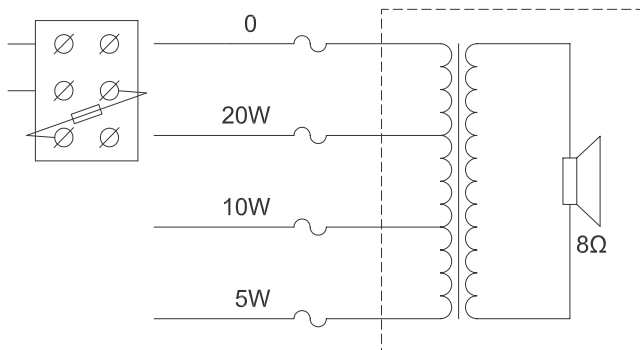

### 安装

用户可以通过 5 米四芯连接电缆将扬声器悬吊在天花板上，并且可以方便地缩短至所需的高度。如需额外的安全性，可以连接一根钢质安全索。

功率设置

扬声器随附 5 米长的彩色四芯连接电缆，且每种颜色的电缆芯连接至 100 V 匹配变压器的不同跳线。这使用户可以选择额定全功率、半功率或四分之一功率(增量 3 dB)。

尺寸 (单位: 毫米)

电路图

频率响应

指向性图样(使用粉红噪声测量)