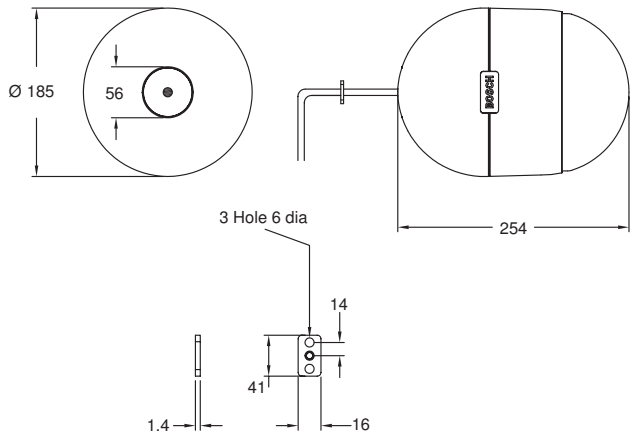

### 安装

用户可以通过 5 米四芯连接电缆将扬声器悬吊在天花板上，并且可以方便地缩短至所需的高度。如需额外的安全性，可以连接一根钢质安全索。

功率设置

扬声器随附 5 米长的彩色四芯连接电缆，且每种颜色的电缆芯连接至 100 V 匹配变压器的不同跳线。这使用户可以选择额定全功率、半功率或四分之一功率(增量 3 dB)。

尺寸 (单位: 毫米)

电路图

频率响应

指向性图样(使用粉红噪声测量)

\* 技术性能数据符合 IEC 60268-5 标准

机械指标

尺寸(直径 x 长)	185 x 254 毫米( 7.3 x 10 英寸 )
重量	3 千克( 6.6 磅 )
颜色	白色 (RAL 9010)
材料	ABS